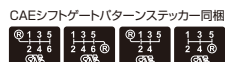

GR Yaris

Renault Megane

MINI R56

TOYOTA 86

PORSCHE 997

CAE Ultra Shifter

本体色 シルバー
(税込価格) ¥181,500~¥396,000 (本体価格) ¥165,000~¥360,000

本体色 ブラック/グレー
(税込価格) ¥214,500~¥451,000 (本体価格) ¥195,000~¥410,000

本製品にはシフトノブ1個が同梱されます。(本ページ右下記載のアルミ製 7色 ジュラコン製 2色からお選び頂けます)

CAEシフトゲートパターンステッカー同梱

Shift Knob

ジュラコン: ブラック/ホワイト
●(税込価格) ¥13,200 (本体価格) ¥12,000

アルミ ガンメタ/ブルー/レッド/オレンジ/シルバー/グリーン/パープル/ゴールド
●(税込価格) ¥13,200 (本体価格) ¥12,000